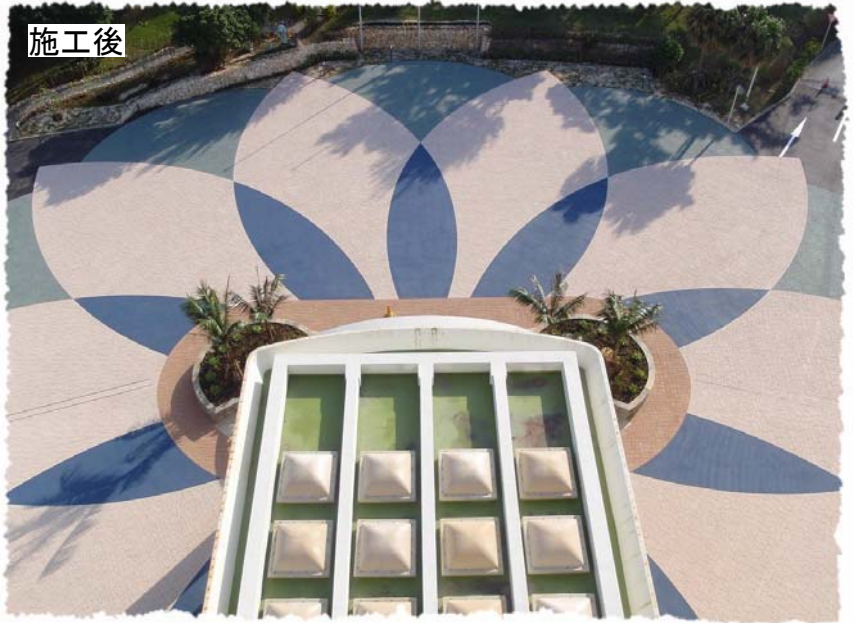

沖繩で語られた工務課長補佐 山本の迷言...

現場はステージですよ

トミナ通

vol. 2
H21. 3. 26

施工途中

『万座ビーチリゾートホテル』です。

一方その頃...
工務メンバーは、南国沖繩で20日の海開きにむけてストリートヒート『SR60』と共に現場で戦っていました。
仲春を迎え、皆様におかれましてはますますのご活躍のことと、心よりお慶び申し上げます。
さて、当社が所在しております福岡では13日、全国に先駆けて桜(ソメイヨシノ)が観測され、春を感じられる様になりました。

施工後

使用色は、ホワイト・サンドストーン・ファウン・アイリッシュ・ホワイ・パトリオットブルーです。そして初の試みであるアクア・アクアとパトリオットブルーは落ち着いた青緑色で、白垂な建物や海辺によく合います。
現場では、忙しいながらも沖繩特有の風や日差しが感じられ、目を細めた山本も思わずポロリ、

『現場はステージばい!』

迷言が誕生したわけでありませう。

皆様も、沖繩にお越しの際は是非...いやいや、絶対お立ち寄り下さいませ!