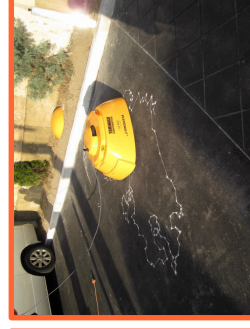

ト三通

～新年特大号～

Vol.24
H23.1.25

トミナガコーポレーション株式会社
〒816-0851 福岡県春日市昇町7丁目87番地
TEL 092-589-4878 FAX 092-589-4915

早くも今年のひとつ目が終わろうとしておりますが…
みなさま、あけましておめでとうございます。
新年1回目は、1/8、9に行われました。
毎年恒例！弊社主催の【新年総会】の様子をお届けいたします！！
今回、ご参加いただけなかった方も、楽しんでいただけたら幸いです！！
写真で盛りだくさんお伝えいたしますねっ♪

社長富永の挨拶から始まり、社員紹介、ご参加して下さった皆様から一言ご挨拶をいただきました。ありがとうございます！

工務の担当者からは、実際にあった工事の失敗例やその対策方法の話などがあり、普段事務所にいる私にとっては、大変勉強になる時間となりました。

そして、今回メインとなりました、株式会社技工社 社長今西様より、『ヒューナビ』についてのご説明をしていただきました。

→ 『路面描画装置ヒューナビ』の実演会をしていただきました！
ト三通でも、昨年何度もご紹介しましたが、ヒモ又は糸を使用
従来人力で【巻尺で計測し、チャックで印し、ヒモ又は糸を使用
して墨入れ】作図していた作業を、この機械だけで行えます！

説明をしていただきながら、実際に描写をしていただきました。
山崎様、大変丁寧な説明をありがとうございました！

はいチーズ(^^)V

↑ 最後は、こちらも恒例！記念撮影です。
ご参加いただいた皆様、本当にお疲れさまでした！
心より御礼申し上げます。
来年のご参加もぜひお待ちしております！

駐車場リニューアル中

現在、本社(福岡県)駐車場をストリートプリントにてリニューアルしております。
(弊社工社様の『ヒューナビ』にも今後活躍していただく予定です☆☆☆
完成いたしました、またご報告させていただきますね(´▽｀)
お近くにお越しの際には、ぜひお立ち寄りくださいませ！！

1月8日(土)の弊社【新年総会】には、全国各地から多くの方のご参加を賜り、誠にありがとうございました。大変ありがたく感謝いたしております。社員一同、行き届かない点がございましたが、大変ありがたく感謝いたしております。今後皆様への感謝の気持ちを忘れずに、本年も業務に邁進いたす覚悟でございます。一年間、どうぞよろしくお願ひ申し上げます。

出水市総合運動公園

今回ご紹介する現場は、鹿児島県出水市にあります
【出水市総合運動公園】です。
パターンは、アシユースレート、(見切り部分)ポーターカラーは、ブリックです。

今回の現場は、サアライセシーにも、お疲れさまでした！
今回の現場は、『笠原建設株式会社』様
にも、お手伝いいただきありがとうございました！
とってもキレイに仕上がっていますね！
お疲れさまでした！
ありがとうございます！！

ストリートポンドコーティングには、絶妙なバランスで骨材が配合されているので、スリップや横滑りに対して適切な抵抗性を持ちます。
ですから、車面でも徒歩でも濡れた路面でも安心して通行ができます！

また、汚れにくく雑草も生えず、剥がれやガタつきとも無縁のため、メンテナンスに手間がかかりません！

駐車場リニューアル中

現在、本社(福岡県)駐車場をストリートプリントにてリニューアルしております。
(弊社工社様の『ヒューナビ』にも今後活躍していただく予定です☆☆☆
完成いたしました、またご報告させていただきますね(´▽｀)
お近くにお越しの際には、ぜひお立ち寄りくださいませ！！