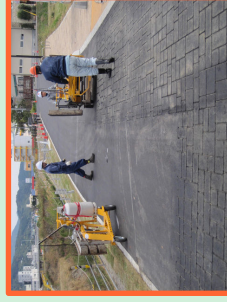

## 駐車場リニューアル中

現在、本社(福岡県)駐車場をストリートプリントにてリニューアルしております。  
(弊社工社様の『ヒューナビ』にも今後活躍していただく予定です☆☆☆  
完成いたしました、またご報告させていただきますね(´▽｀)  
お近くにお越しの際には、ぜひお立ち寄りくださいませ！！

新シニアマーク

1月8日(土)の弊社【新年総会】には、全国各地から多くの方のご参加を賜り、誠にありがとうございました。大変ありがたく感謝いたしております。社員一同、行き届かない点がございましたが、大変ありがたく感謝いたしております。今後皆様への感謝の気持ちを忘れずに、本年も業務に邁進いたす覚悟でございます。一年間、どうぞよろしくお願ひ申し上げます。

## 出水市総合運動公園

今回ご紹介する現場は、鹿児島県出水市にあります  
【出水市総合運動公園】です。  
パターンは、アシユースレート、(見切り部分)ポーターカラーは、ブリックです。

▲施工中！

▲完成！

今回の現場は、サアライセシーにも、お疲れさまでした！  
今回の現場は、『笠原建設株式会社』様  
にも、お手伝いいただきありがとうございました！  
とってもキレイに仕上がっていますね！  
お疲れさまでした！  
ありがとうございます！！

ストリートポンドコーティングには、絶妙なバランスで骨材が配合されているので、スリップや横滑りに対して適切な抵抗性を持ちます。  
ですから、車面でも徒歩でも濡れた路面でも安心して通行ができます！

また、汚れにくく雑草も生えず、剥がれやガタつきとも無縁のため、メンテナンスに手間がかかりません！