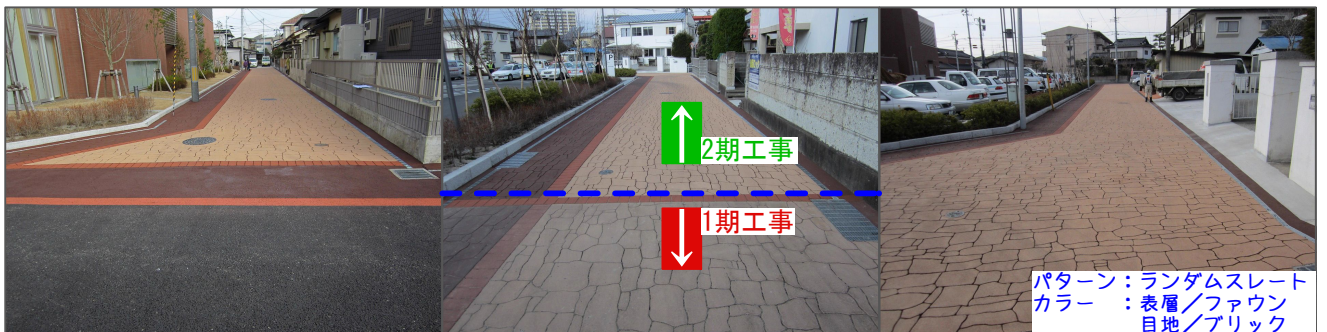

そうなのです!!!

2期工事をやらせていただきましたっ!

前回の施工部分の続きで (1期工事 赤線部分)、
今回は、図書館周りをぐるりとストリートプリントで
囲ってしまいました (2期工事 みどり線部分)。

前回と同じ、パターン と カラーです。

ランダムスレート

の部分は、目地と表層が
違うカラーなので、型押し部分がくっきり
目立ちますね。

通常、着色の作業は2〜3回の塗り付け作業
で完成しますが、

今回のように目地と表層で色分けをする場合、
表層が目地より「薄いカラー」の時には、『4回塗り』をしなければ、
下の目地の「濃いカラー」が隠れない場合があるので、
作業としては、通常より 少しでも手間がかかりますが、
その分仕上がりも、素敵です。

左側の建物が【岩沼市民図書館】です。
壁の色とストリートポンドカラーが
とってもマッチしていますね♪

下矢印が、前回(H23.7月)施工部分です。
車も通る部分ですので、汚れはありますが、
色の剥がれはありません!

【ストリートプリント】は、
豊富なパターンとカラーバリエーションにより、
さまざまなデザインが可能となります!

◎トミナガお知らせ◎

弊社におきまして、下記の通りGW休業をお知らせいたします。