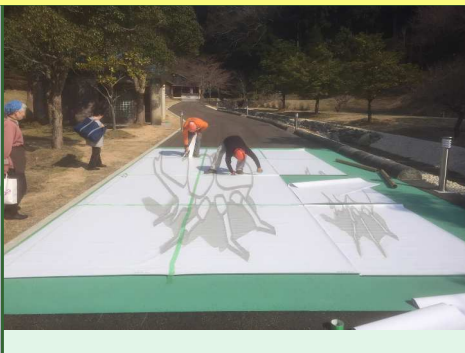

4月15日(土) にリニューアルオープンしました、きのこの森でストリートポンド(着色工事)をご採用いただきました!!

ストリートプリント工業会の株式会社TEC様が折り込みされ、弊社にて施工をいたしました。

以前、トミ通vol.82でもご紹介いたしました、「ターボリン(丈夫なビニール系素材)」で型幕を作成し、色塗り分けいたしました。

前回よりも大きく、しかもトリックアートの見え方をするデザインでしたので、現場では大変な作業だったようですが、

とっても素敵な仕上がりになりました!!! カブトムシなんて、「ポケモンGO」みたいでワクワクしちゃいますよね~!

ゴールデンウィークのお出かけに、リニューアルをして生まれ変わったきのこの森でストリートポンドとの写真撮影はいかがですか?

リス

カブトムシ

切り株

サイズ : 5800 × 9678
11色使用

サイズ : 5400 × 9013
5色使用

サイズ : 5800 × 9670
12色使用