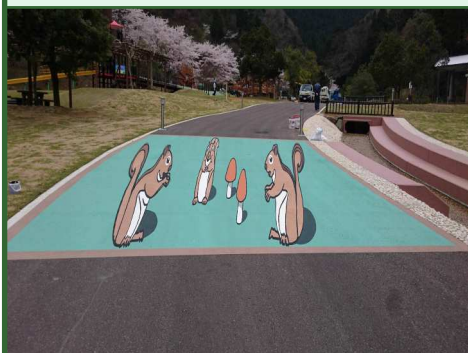

4月15日(土) にリニューアルオープンしました、きのこの森でストリートポンド(着色工事)をご採用いただきました!!

ストリートプリント工業会の株式会社TEC様が折り込みされ、弊社にて施工をいたしました。

以前、トミ通vol.82でもご紹介いたしました、「ターボリン(丈夫なビニール系素材)」で型幕を作成し、色塗り分けいたしました。

前回よりも大きく、しかもトリックアートの見え方をするデザインでしたので、現場では大変な作業だったようですが、

とっても素敵な仕上がりになりました!!! カブトムシなんて、「ポケモンGO」みたいでワクワクしちゃいますよね~!

ゴールデンウィークのお出かけに、リニューアルをして生まれ変わったきのこの森でストリートポンドとの写真撮影はいかがですか?

リス

カブトムシ

切り株

サイズ : 5800 × 9678
11色使用

サイズ : 5400 × 9013
5色使用

サイズ : 5800 × 9670
12色使用