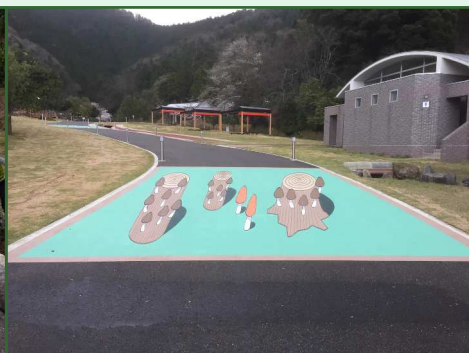

4月15日(土) にリニューアルオープンしました、きのこの森でストリートポンド(着色工事)をご採用いただきました!!

ストリートプリント工業会の株式会社TEC様が折り込みされ、弊社にて施工をいたしました。

以前、トミ通vol.82でもご紹介いたしました、「ターボリン(丈夫なビニール系素材)」で型幕を作成し、色塗り分けいたしました。

前回よりも大きく、しかもトリックアートの見え方をするデザインでしたので、現場では大変な作業だったようですが、

とっても素敵な仕上がりになりました!!! カブトムシなんて、「ポケモンGO」みたいでワクワクしちゃいますよね~!

ゴールデンウィークのお出かけに、リニューアルをして生まれ変わったきのこの森でストリートポンドとの写真撮影はいかがですか?

リス

カブトムシ

切り株

サイズ : 5800 × 9678
11色使用

サイズ : 5400 × 9013
5色使用

サイズ : 5800 × 9670
12色使用