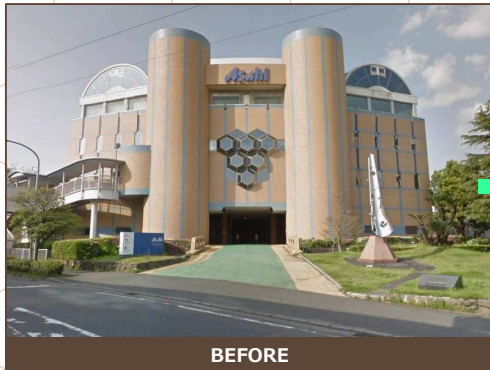

今月は、福岡市博多区

【アサヒビール園】

のご紹介です！

「アサヒビール園 博多工場」のエンタランスにストリートプリントが採用されました。こちらのビール園は、弊社が懇親会や慰労会等でお世話になっており（以前トミ通でもご懇親会の様子をご紹介させていただきました）、お話をいただいた時は社長の富永も大変喜んでいました！！

建物にとってもマッチしたデザインで 景観を損なわず歩車道を差別化することができました。最寄の竹下駅は博多駅から1駅ということもあり、人通りも多く、外国人観光客のフォトスポットにもなっているそうです！今流行の「SNS映え」「インスタ映え」間違いなし！の仕上がりに、アサヒビール園の方にも好評価をいただきました！