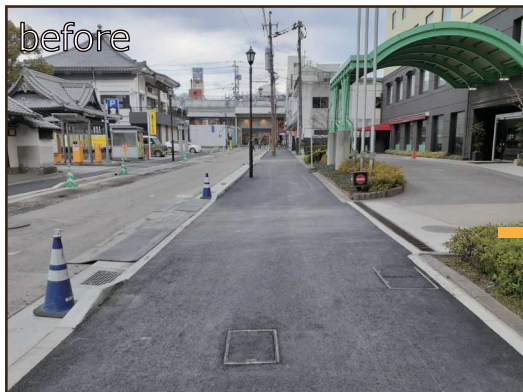

市役所からアーケード商店街へ続く道路(こいこい通り)を中心市街地の玄関口として整備する「シンボルロード整備事業」にストリートプリントが採用されました！

通称「くまモン通り」と言われ、12体のくまモン像が設置されており、小さいものから等身大のものまで可愛いくまモンが隠れているそうです！ストリートボンドカラー新色の「ブラウンストーン」「エバーグリーン」が初めて使われました！深みのあるとても素敵な色です(#^^#)♪

GWは「施工現場めぐり+観光に行こう！」と計画しておりましたが、外出自粛のため断念いたしました…

ネットで情報収集&ストリートビューで散策して楽しんでおります(T T)

新型コロナウイルスの流行が1日でも早く収束し、皆様が安心して過ごせる毎日が戻りますよう、そして活気溢れる街に戻れますよう心から願っております。

工事も無事に終わり、ホッと一息、くまモンと一緒にパシャリ！

「緊急事態宣言」発令に伴う対応について